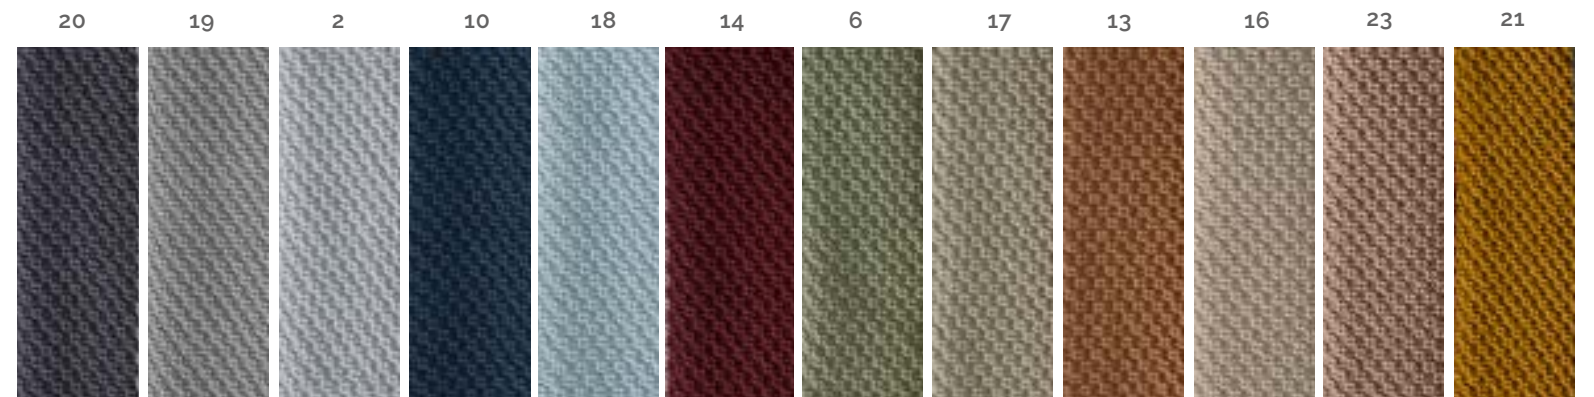

## Unakite

TAPETES DE BANHO UNAKITE  
UNAKITE BATHROOM CARPETS

50X80 cm

100% algodão BCI  
100% BCI cotton

GARMENT  
DYE

COR COLOR  
CINZA GREY  
SALMÃO SALMON  
AMARELO YELLOW  
VERDE GREEN  
BEGE BEIGE  
AZUL BLUE

COR COLOR  
ANTRACITE ANTHRACITE  
AREIA SAND  
AZUL BLUE  
CAMEL CAMEL  
BORDEAUX BORDEAUX  
BRANCO WHITE  
CASTANHO BROWN  
CINZA GREY  
LILÁS LILAC  
PÉROLA PEARL  
PRETO BLACK  
TAUPE TAUPE