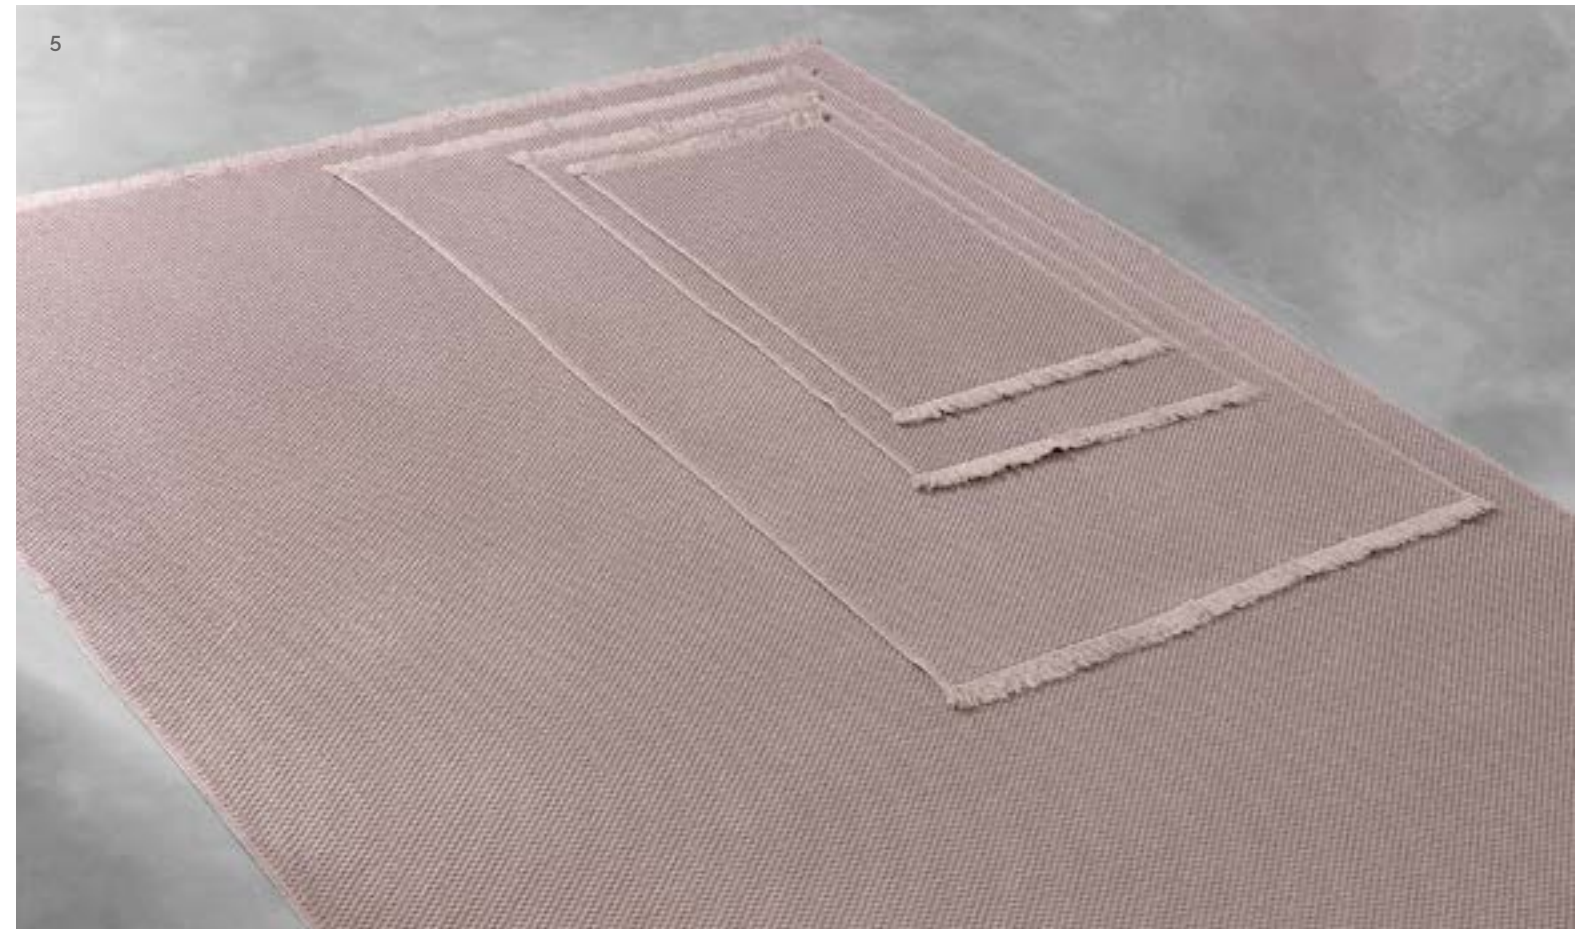

Sneek

TAPETES MULTIUSOS
MULTIPURPOSE CARPETS

60x110 cm
70x140 cm
80x150 cm
120x200 cm
240x300 cm

100% algodão BCI
100% BCI cotton

GARMENT
DYE

PRODUTO ARTESANAL
HANDICRAFT PRODUCT

COR COLOR

5 - ROSA PINK
20 - CINZA ESCURO DARK GREY
19 - CINZA CLARO LIGHT GREY
2 - AZUL CLARO LIGHT BLUE
10 - AZUL MARINHO NAVY BLUE
18 - AZUL CÉU BLUE SKY
14 - BORDEAUX BORDEAUX
6 - VERDE GREEN
17 - VERDE CLARO LIGHT GREEN
13 - CAMEL CAMEL
16 - BEGE BEIGE
23 - BEGE ESCURO DARK BEIGE
21 - COBRE COPPER