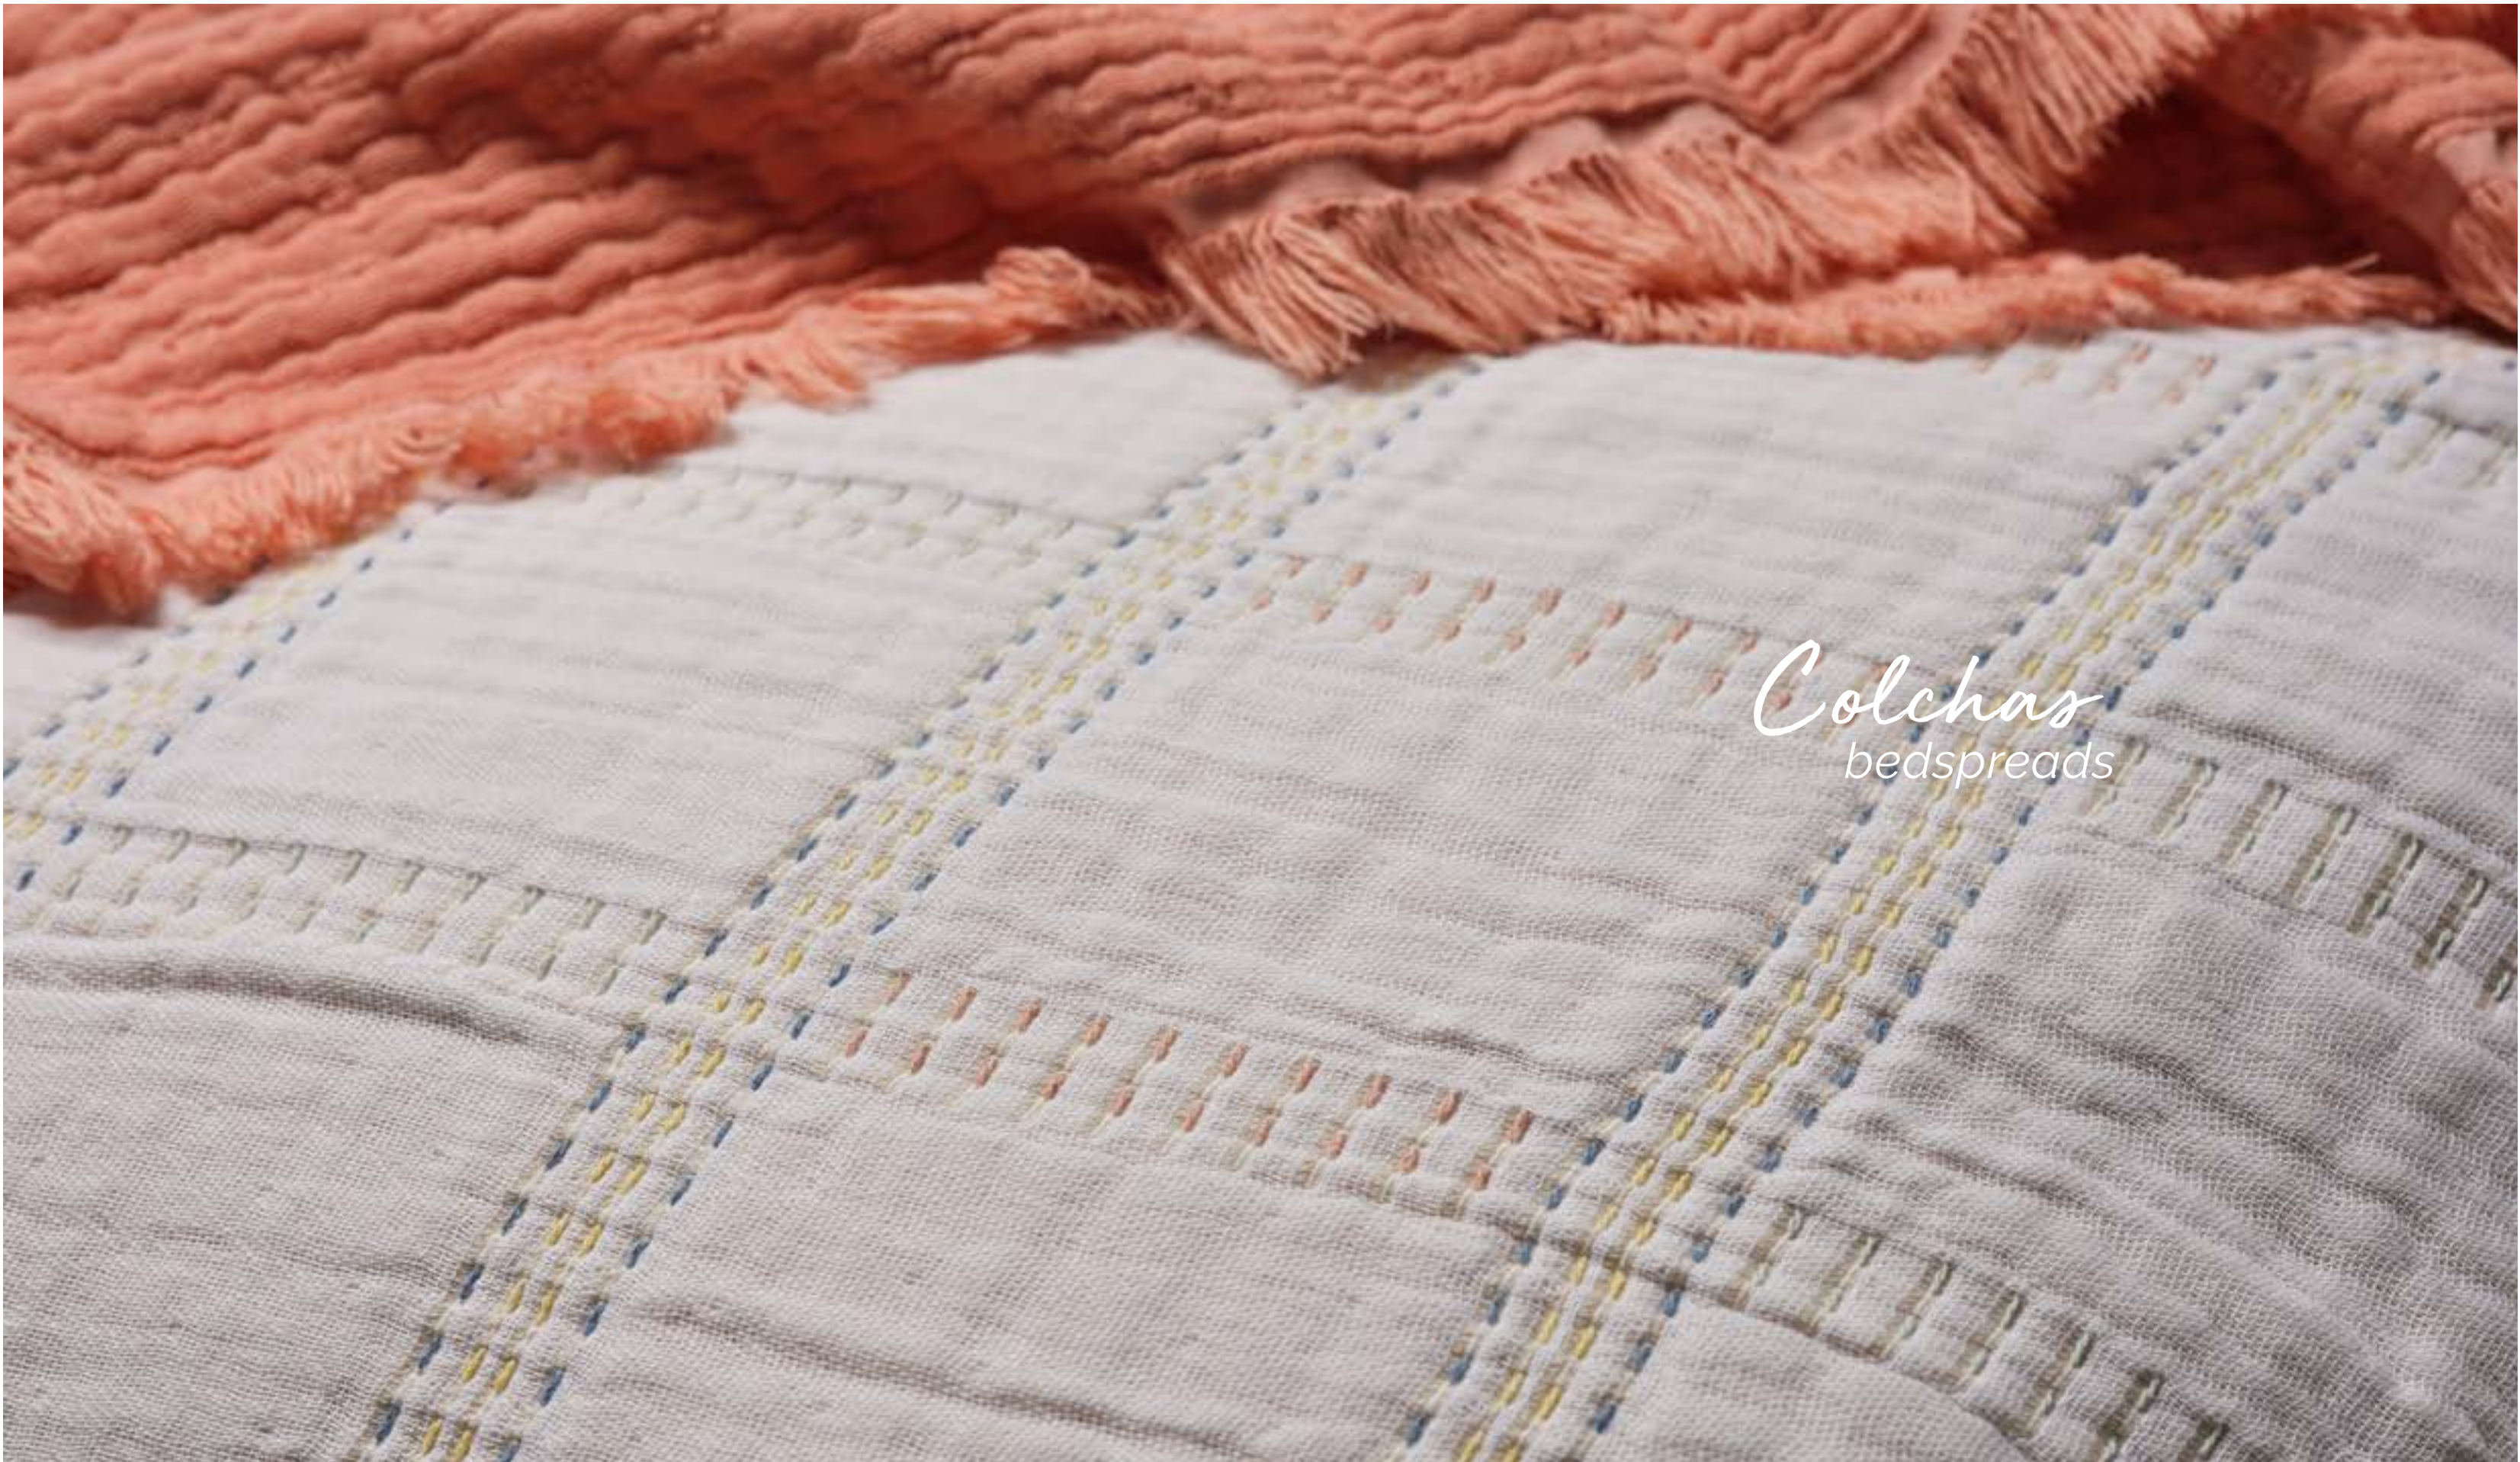

Colchas
bedspreads